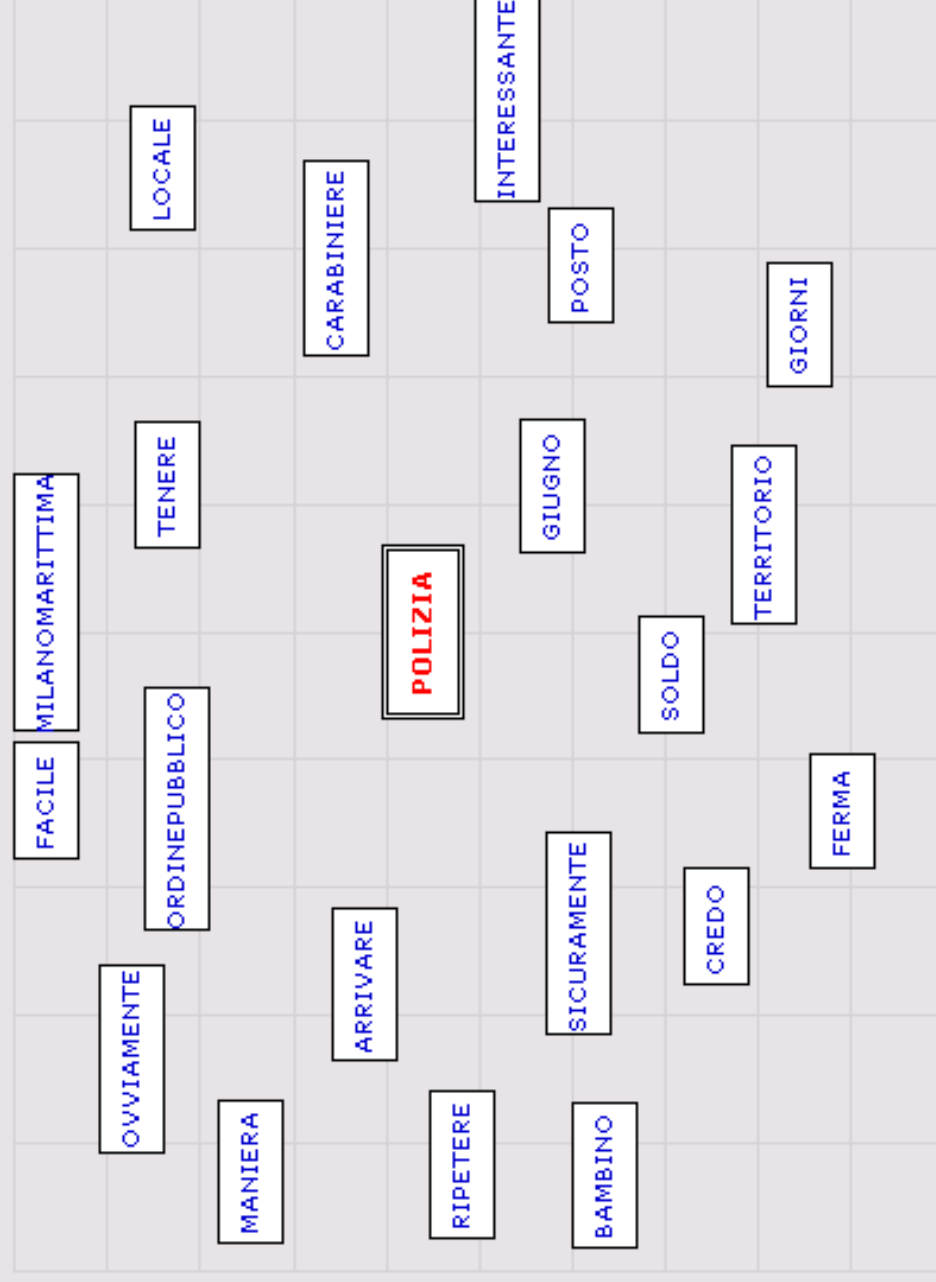

Grafico

Tabella

Focus sul Lemma < SPIAGGIA >

GRADO DI ASSOCIAZIONE = DISTANZA DA < SPIAGGIA >

CLICK SU UN LEMMA
DELLA TABELLA

ORDINA	ORD
LEMMMA_A	OCC
lavoro	19
riuscire	18
situazione	18
problemi	18
prima	17
associazione	17
anni	17
mese	17
chiedere	17
trovare	17
mettere	17
spiaggia	16
tutti	16
Carabiniere	16
bisognare	16
polizia	15
Cervia	15
gente	15

Grafico

Tabella

Focus sul Lemma < CARABINIERE >

GRADO DI ASSOCIAZIONE = DISTANZA DA < CARABINIERE >

CLICK SU UN LEMMA
DELLA TABELLA

ORDINA	ORD
LEMMMA_A	OCC
lavoro	19
riuscire	18
situazione	18
problemi	18
prima	17
associazione	17
anni	17
mese	17
chiedere	17
trovare	17
mettere	17
spiaggia	16
tutti	16
carabiniere	16
bisognare	16
polizia	15
Cervia	15
gente	15

Grafico

Tabella

Focus sul Lemma < POLIZIA >

GRADO DI ASSOCIAZIONE = DISTANZA DA < POLIZIA >

CLICK SU UN LEMMA
DELLA TABELLA

ORDINA	ORD
LEMMMA_A	OCC
lavoro	19
riuscire	18
situazione	18
problemi	18
prima	17
associazione	17
anni	17
mese	17
chiedere	17
trovare	17
mettere	17
spiaggia	16
tutti	16
carabiniere	16
bisognare	16
polizia	15
Cervia	15
gente	15

Grafico

Tabella

Focus sul Lemma < CERVIA >

GRADO DI ASSOCIAZIONE = DISTANZA DA < CERVIA >

CLICK SU UN LEMMA
DELLA TABELLA

ORDINA	ORD
LEMMMA_A	OCC
associazione	17
anni	17
mese	17
chiedere	17
trovare	17
mettere	17
spiaggia	16
tutti	16
carabiniere	16
bisognare	16
polizia	15
Cervia	15
gente	15
attività	15
fenomeno	15
creare	15
abusivismo	14
certo	14