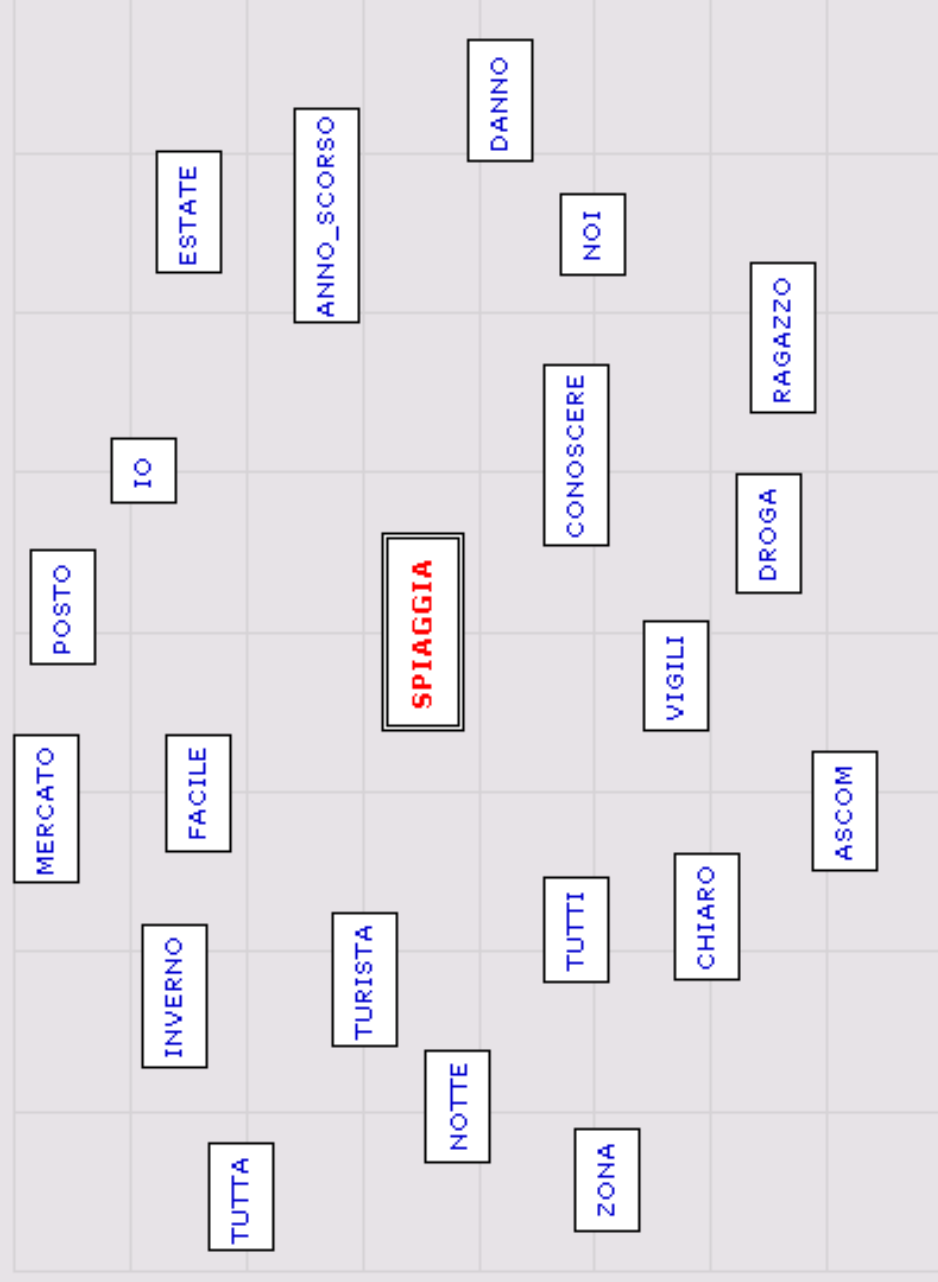

Grafico

Tabella

Focus sul Lemma < PROBLEMA >

GRADO DI ASSOCIAZIONE = DISTANZA DA < PROBLEMA >

CLICK SU UN LEMMA
DELLA TABELLA

ORDINA	ORD
LEMMMA_A	OCC
vedere	33
problema	30
nostro	28
zona	25
arrivare	24
denuncia	22
prendere	21
pagare	21
estate	20
lavoro	19
riuscire	18
situazione	18
problemi	18
prima	17
associazione	17
anni	17
mese	17
chiedere	17

Grafico

Tabella

Focus sul Lemma < ESTATE >

GRADO DI ASSOCIAZIONE = DISTANZA DA < ESTATE >

CLICK SU UN LEMMA
DELLA TABELLA

ORDINA	ORD
LEMMMA_A	OCC
denuncia	22
prendere	21
pagare	21
estate	20
lavoro	19
riuscire	18
situazione	18
problemi	18
prima	17
associazione	17
anni	17
mese	17
chiedere	17
trovare	17
mettere	17
spiaggia	16
tutti	16
carabiniere	16

Grafico

Tabella

Focus sul Lemma < SPIAGGIA >

GRADO DI ASSOCIAZIONE = DISTANZA DA < SPIAGGIA >

CLICK SU UN LEMMA
DELLA TABELLA

ORDINA	ORD
LEMMMA_A	OCC
lavoro	19
riuscire	18
situazione	18
problemi	18
prima	17
associazione	17
anni	17
mese	17
chiedere	17
trovare	17
mettere	17
spiaggia	16
tutti	16
Carabiniere	16
bisognare	16
polizia	15
Cervia	15
gente	15