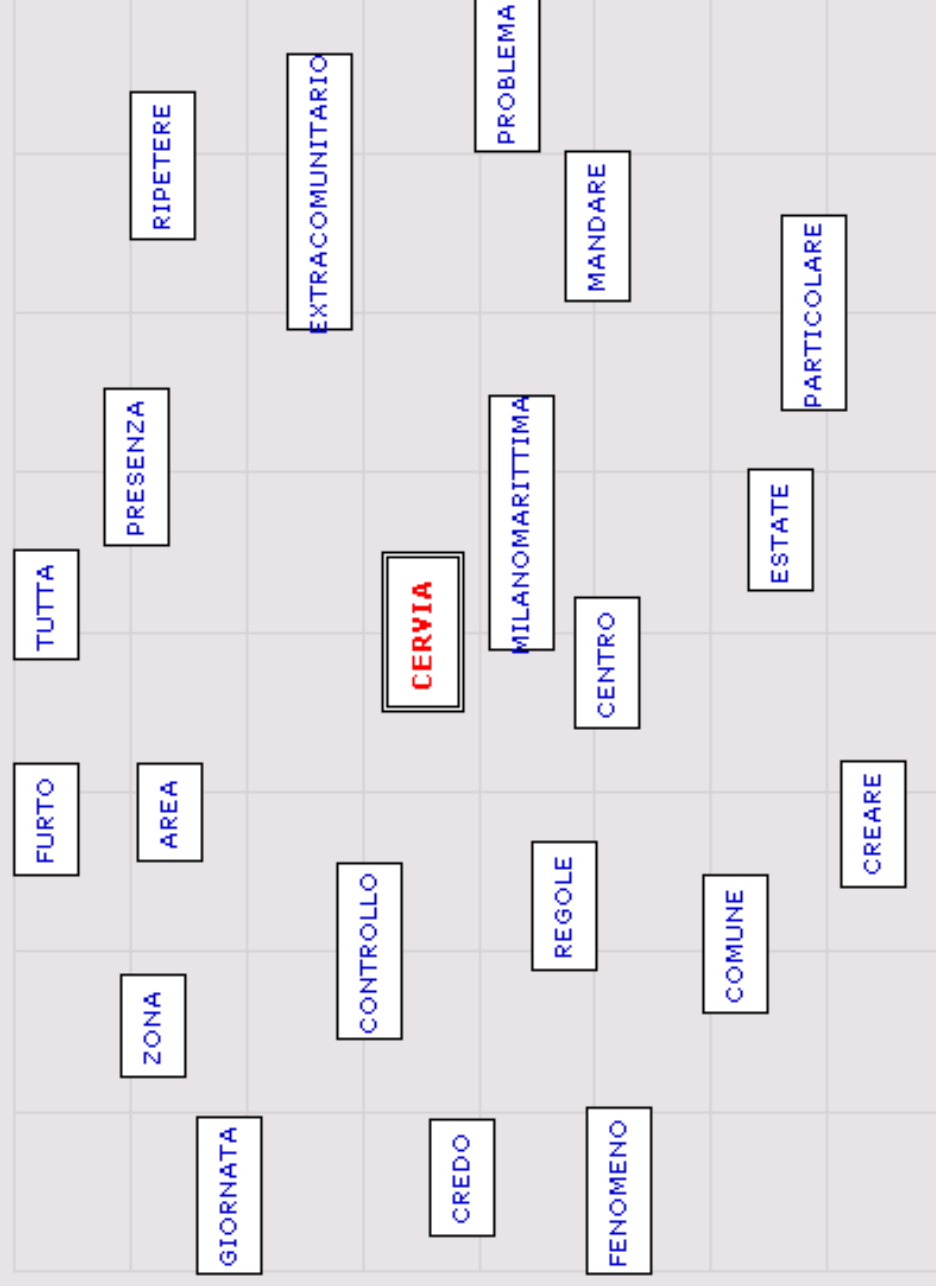

Grafico

Tabella

Focus sul Lemma < CARABINIERE >

GRADO DI ASSOCIAZIONE = DISTANZA DA < CARABINIERE >

CLICK SU UN LEMMA
DELLA TABELLA

ORDINA	ORD
LEMMMA_A	OCC
lavoro	19
riuscire	18
situazione	18
problemi	18
prima	17
associazione	17
anni	17
mese	17
chiedere	17
trovare	17
mettere	17
spiaggia	16
tutti	16
carabiniere	16
bisognare	16
polizia	15
Cervia	15
gente	15

Grafico

Tabella

Focus sul Lemma < POLIZIA >

GRADO DI ASSOCIAZIONE = DISTANZA DA < POLIZIA >

CLICK SU UN LEMMA
DELLA TABELLA

ORDINA	ORD
LEMMMA_A	OCC
lavoro	19
riuscire	18
situazione	18
problemi	18
prima	17
associazione	17
anni	17
mese	17
chiedere	17
trovare	17
mettere	17
spiaggia	16
tutti	16
carabiniere	16
bisognare	16
polizia	15
Cervia	15
gente	15

Grafico

Tabella

Focus sul Lemma < CERVIA >

GRADO DI ASSOCIAZIONE = DISTANZA DA < CERVIA >

CLICK SU UN LEMMA
DELLA TABELLA

ORDINA	ORD
LEMMMA_A	OCC
associazione	17
anni	17
mese	17
chiedere	17
trovare	17
mettere	17
spiaggia	16
tutti	16
carabiniere	16
bisognare	16
polizia	15
Cervia	15
gente	15
attività	15
fenomeno	15
creare	15
abusivismo	14
certo	14

Grafico

Tabella

Focus sul Lemma < ABUSIVISMO >

GRADO DI ASSOCIAZIONE = DISTANZA DA < ABUSIVISMO >